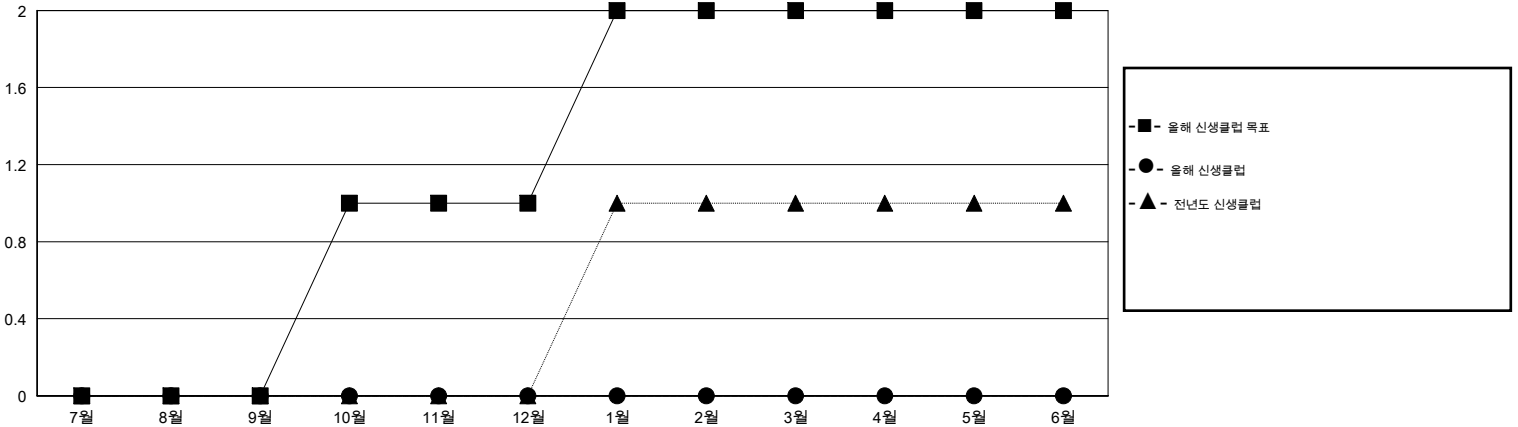

MONTHLY MEMBERSHIP PROGRESS REPORT

District 354 F

Results as of: 5/31/2016

GMT: Joong-Ho Son

장소 REPUBLIC OF KOREA

현장지역 GMT 5

클럽					회원 1인당				
결과- 2015-2016					결과- 2015-2016				
사분기	신생클럽 목표	신생클럽	해산된 클럽	순 증감/감소	사분기	신입회원 목표	추가된 차터 및 신입 회원	퇴회 회원	순 증감/감소
7월/8월/9월	0	0	0	0	7월/8월/9월	140	177	123	54
10월/11월/12월	1	0	2	-2	10월/11월/12월	90	131	100	31
1월/2월/3월	1	0	0	0	1월/2월/3월	80	103	90	13
4월/5월/6월	0	0	0	0	4월/5월/6월	-10	59	81	-22

목표 및 누적 신생클럽 수

목표 및 누적 회원수

해산된 클럽: 2	1명 이상의 신입회원을 등록한 64 CLUBS OF 75	성별 분포
		남성 1,507 (73.58%)
		여성 541 (26.42%)
퇴회회원	여기에 클릭하여 현황보고 내용 검토	가족단위 회원 2
작고 7		세대주 1
클럽해산 16		비 세대주 1
기타 371		
합계 394		