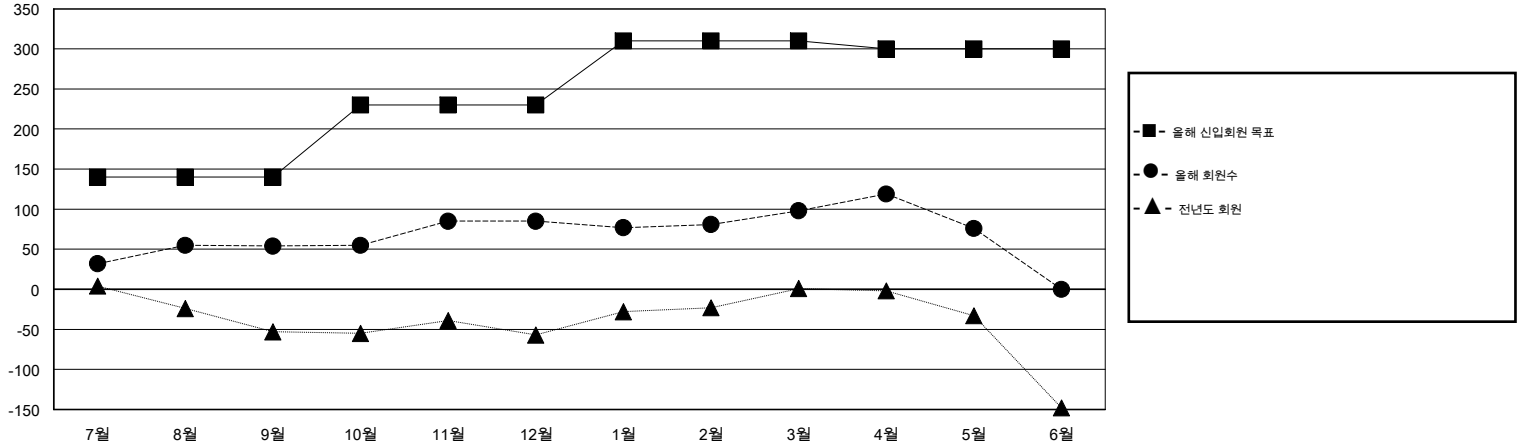

MONTHLY MEMBERSHIP PROGRESS REPORT

District 354 F

Results as of: 5/31/2016

GMT: Joong-Ho Son

장소 REPUBLIC OF KOREA

현장지역 GMT 5

클럽					회원 1인당				
결과- 2015-2016					결과- 2015-2016				
사분기	신생클럽 목표	신생클럽	해산된 클럽	순 증감/감소	사분기	신입회원 목표	추가된 차터 및 신입 회원	퇴회 회원	순 증감/감소
7월/8월/9월	0	0	0	0	7월/8월/9월	140	177	123	54
10월/11월/12월	1	0	2	-2	10월/11월/12월	90	131	100	31
1월/2월/3월	1	0	0	0	1월/2월/3월	80	103	90	13
4월/5월/6월	0	0	0	0	4월/5월/6월	-10	59	81	-22

목표 및 누적 신생클럽 수

목표 및 누적 회원수

해산된 클럽: 2	1명 이상의 신입회원을 등록한 64 CLUBS OF 75	성별 분포
		남성 1,507 (73.58%)
		여성 541 (26.42%)
퇴회회원	여기에 클릭하여 현황보고 내용 검토	가족단위 회원 2
작고 7		세대주 1
클럽해산 16		비 세대주 1
기타 371		
합계 394		